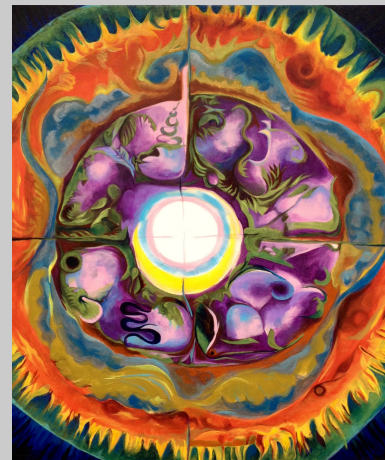

**HEART OF WISDOM INSTITUTE
FINE ART CATALOGUE
INSTITUT CŒUR de la SAGESSE
CATALOGUE ARTISTIQUE**

Victoire Slakey Aguirre

COLOR or B&W PRINTS on FINE PAPER
Couleur et N&B – reproduction sur papier de qualité
All prints are authenticated & autographed by the artist
Les reproductions sont signées et authentifiées par l'artiste

- 15x22cm – 20\$ usd • A4 (20x30cm) – 50\$ usd
- A3(30x42/45cm) – 100\$ usd • A2 (42x60cm) – 150\$ usd

Shipping/Port : +/- 20\$ usd
Contact : heartofwisdominstitute@gmail.com

Transmutation Inside a Black Whole
Transmutation dans un Tout Noir

The Pearl
La Perle

Water Eye
L'Œil d'Eau

Quintessence and the 7 Rays
La Quintessence et les 7 Rayons

The Grail
Le Graal

Timelessness
L'Intemporalité

© Copyright Victoire Slakey Aguirre

**HEART OF WISDOM INSTITUTE
FINE ART CATALOGUE**
INSTITUT CŒUR de la SAGESSE
CATALOGUE ARTISTIQUE

Victoire Slakey Aguirre

COLOR or B&W PRINTS on FINE PAPER

Couleur et N&B – reproduction sur papier de qualité

All prints are authenticated & autographed by the artist

Les reproductions sont signées et authentifiées par l'artiste